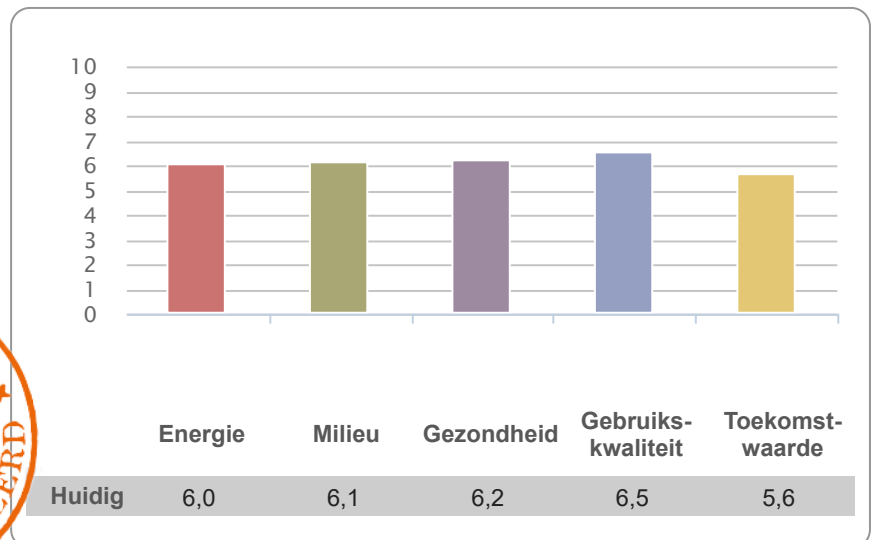

Certificaatnummer

GPRGC-2019-G-0853

GPR Gebouw versie

4.3

Gemiddelde score

Datum

31-07-2019

ir. John Mak, directie W/E adviseurs